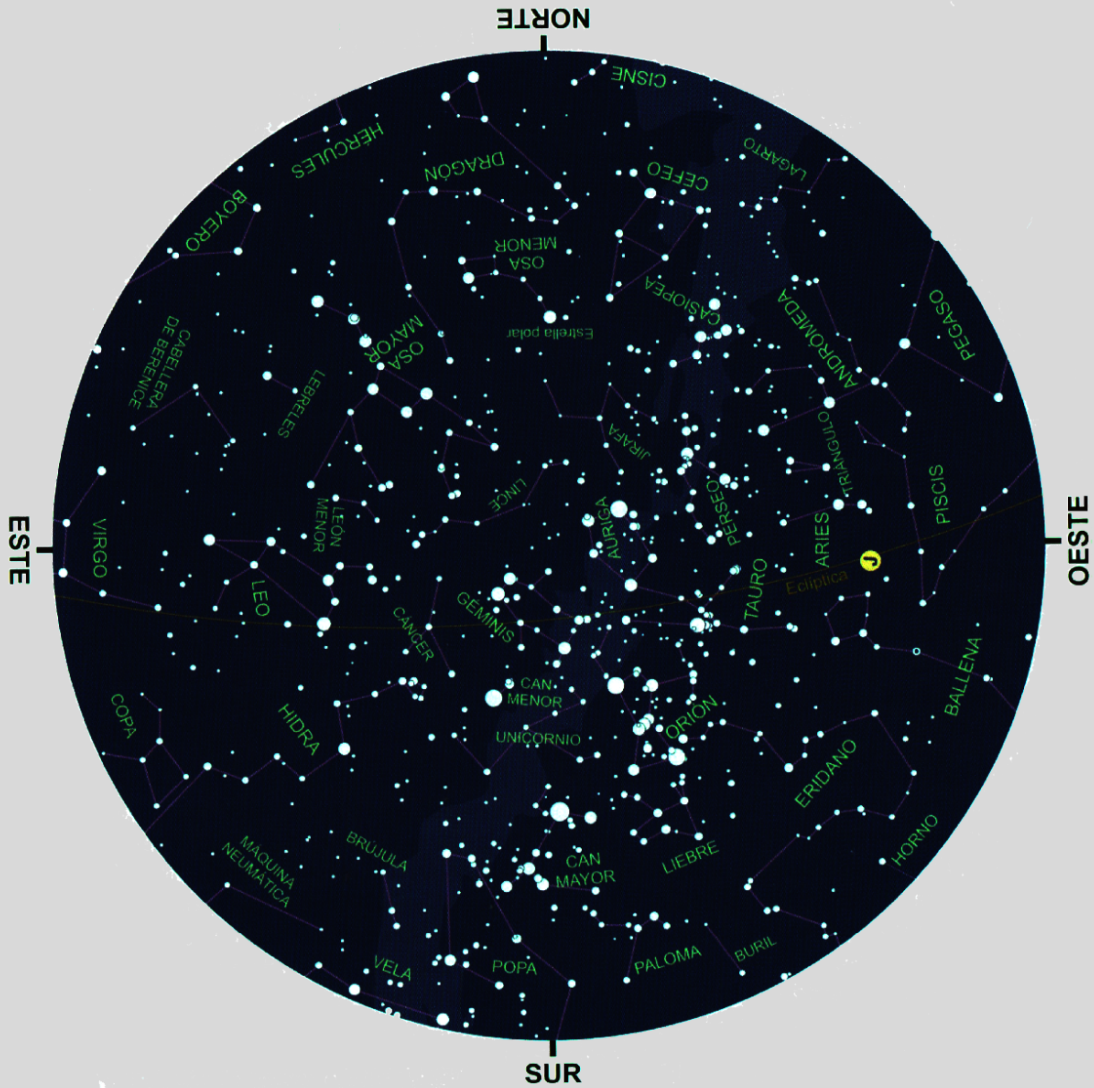

# Aspecto del cielo para el mes de enero

## 2024

# Eventos astronómicos para enero 2024

Enero 2024						
L	M	X	J	V	S	D
1	2	3	4	5	6	7
8	9	10	11	12	13	14
15	16	17	18	19	20	21
22	23	24	25	26	27	28
29	30	31	1	2	3	4

Eventos astronómicos para Enero 2024	
	Lluvia de meteoros Cuadrántidas <b>4 de Enero</b>
	Luna cerca de Venus <b>8 de Enero</b>
	Luna cerca de Mercurio <b>9 de Enero</b>
	Mercurio en la mayor elongación oeste <b>12 de Enero</b>
	La Luna cerca de Saturno <b>14 de Enero</b>
	La Luna cerca de Júpiter <b>18 de Enero</b>
	Luna llena <b>25 de Enero</b>
	Mercurio cerca de Marte <b>27 de Enero</b>

# Fases de la luna para enero 2024